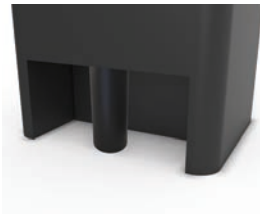

Unterer Anschluss

Das Luftrohr kann durch eine speziell entwickelte Abdeckung verdeckt werden.